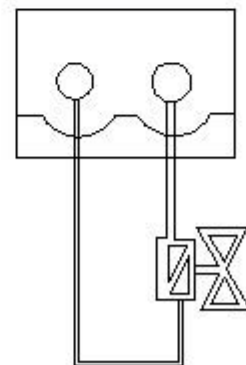

Magnetic Value

12Vdc/350mA